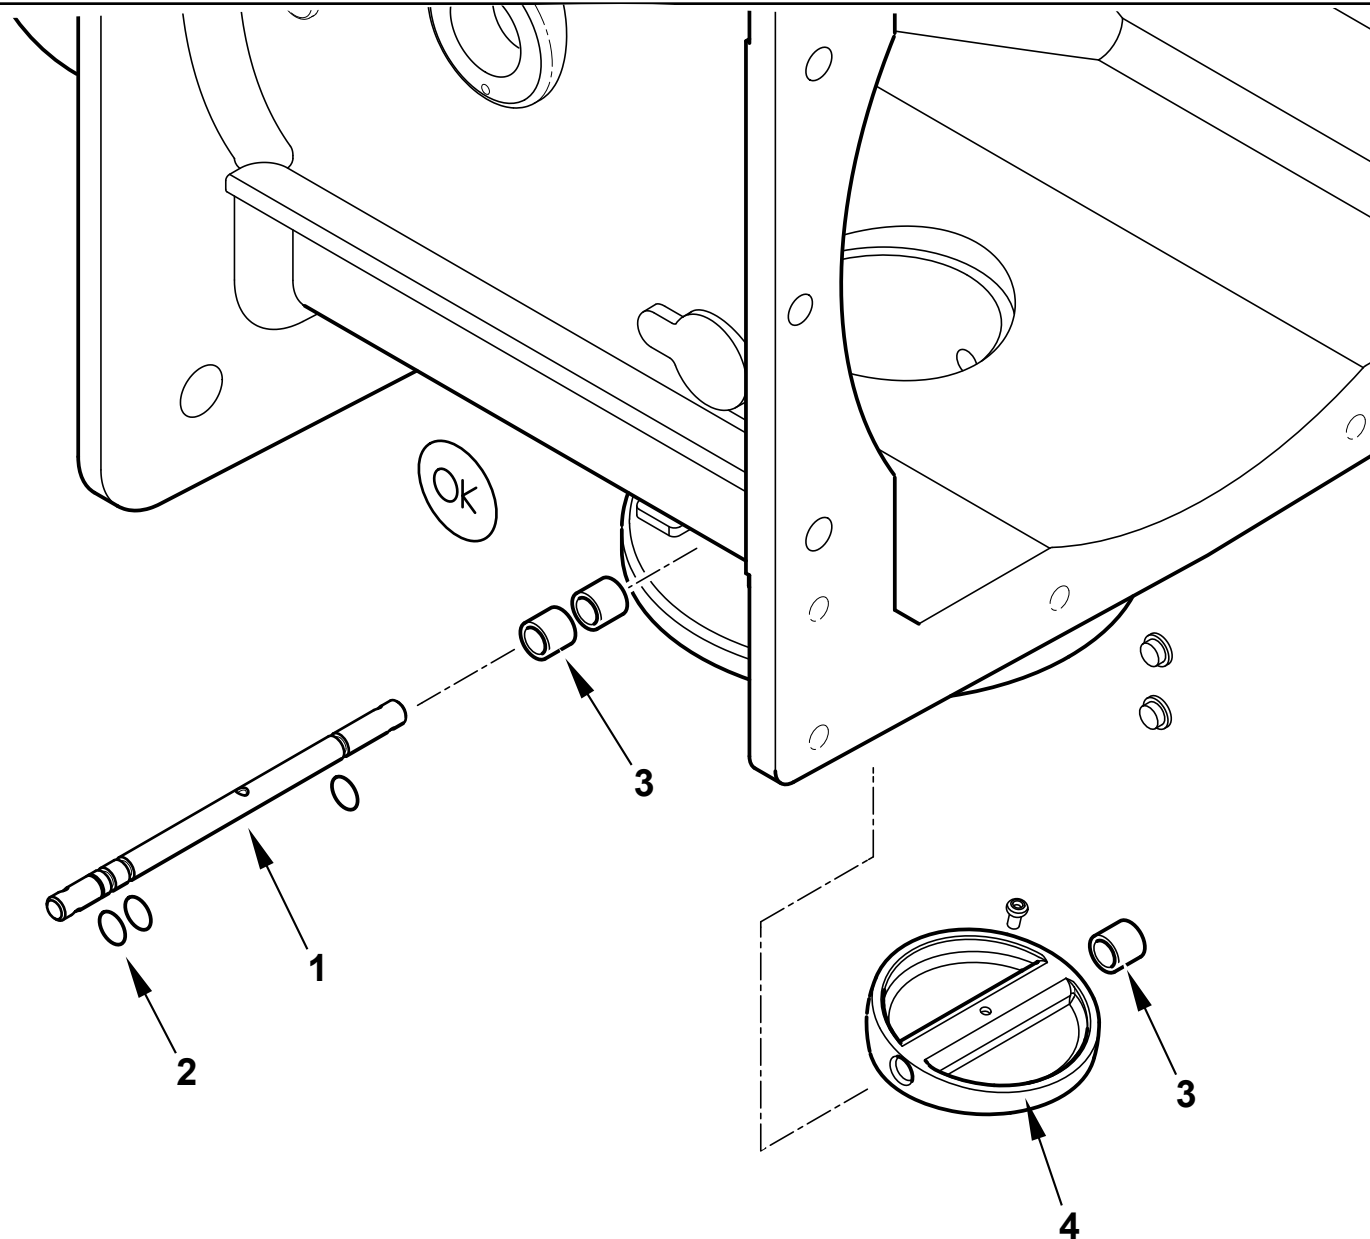

Поз	Артикул	Наименование	Примечание
1	0027010033	Вал	
2	30335	Сальник	
3	0005170059	Втулка	
4	0027010031	Газовая заслонка	

Поз	Артикул	Наименование	Примечание